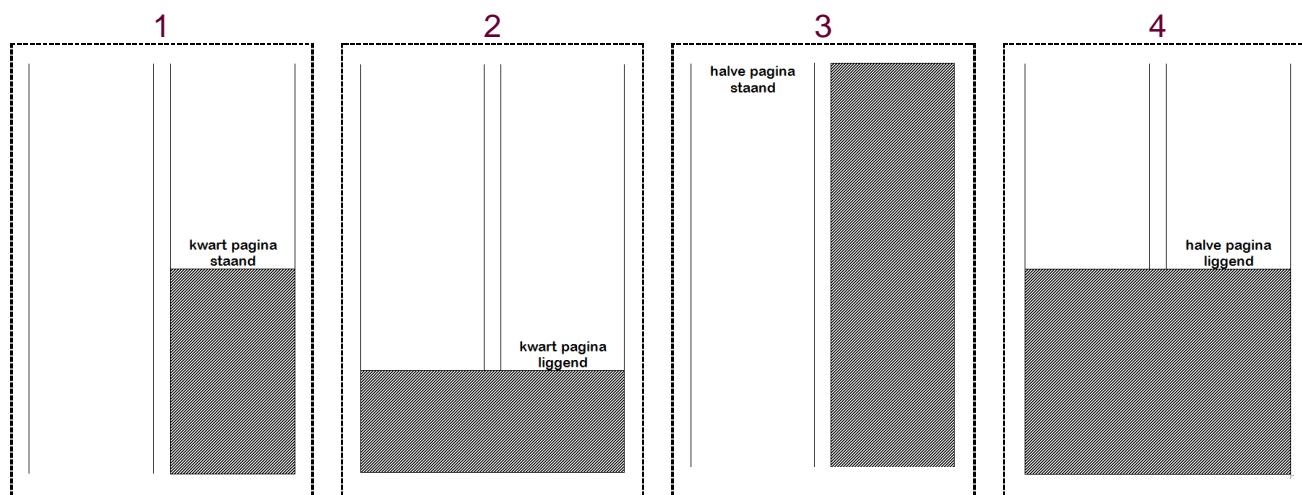

Stichting Vrienden van de Gelderse Molen

Informatie over advertenties in kwartaalblad De Gelderse Molen

Ons kwartaalblad verschijnt op formaat A4 in full-color.

Er zijn verschillende maten advertenties mogelijk (tarieven voor 2022):

1. een kwart pagina staand à € 80,00 per jaar
2. een kwart pagina liggend à € 80,00 per jaar
3. een halve pagina staand à € 160,00 per jaar
4. een halve pagina liggend à € 160,00 per jaar
5. een hele pagina à € 320,00 per jaar

De advertentie hoeft niet per se op de aangegeven hoogte of kolom in de bladzijde geplaatst te worden. U kunt een voorkeur uitspreken waar dan, indien mogelijk, rekening mee zal worden gehouden. Daarover kunt u altijd met de redactie in overleg treden.